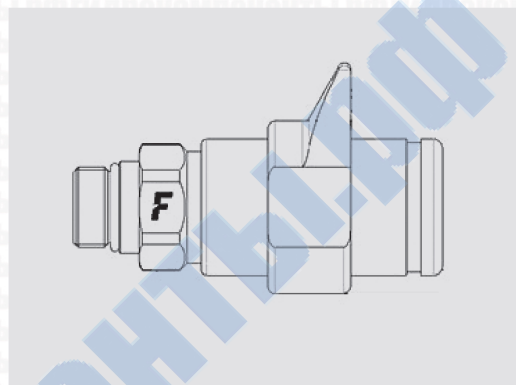

Области применения