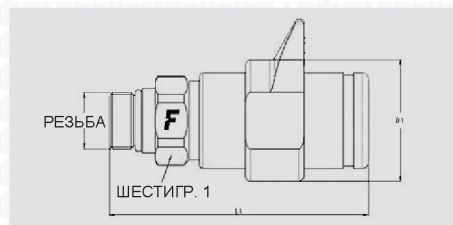

Области применения

Технические характеристики

Типо-размер	Размер		Рабочее давление (МПа)	Пропускная способность (л/мин)	Утечки, мл	Усилие для соединения, Н	Давление разрушения (МПа)		
	мм	дюймы					Тип "папа"	Тип "мама"	Тип "папа+мама"
08	12,5	1/2"	25	75	1,8	110		100	100

Материал	Сталь
Уплотнения	NBR
Рабочая температура	-25...+125 °C
Покрытие	MATE 500 (CrIII)
Взаимозаменяемость	ISO 7241-A
Тип отсечного клапана	Тарельчатый
Соединение	Оттягиванием втулки
Отсоединение	Оттягиванием втулки
Соединение под давлением	Допускается при наличии в ответной части "папа" давления, не превышающего рабочего

График перепада давления

3NV

Размеры		Резьба			Ответная часть "мама"						
дюймы	мм	Тип	Стандарт	Типоразмер	Артикул	L (L1 + Резьба)		D1		ШЕСТИГР. 1	
						мм	дюймы	мм	дюймы	мм	дюймы
1/2"	12,5	0/ SAE	ISO 11926-1	3/4"-16 UNF, внутренняя, ORB	3NV 12-12SAE F	100	3,9	48,0	1,9	27,0	1,1
1/2"	12,5	01/ SAE	ISO 11926-3	7/8"-14 UNF, наружная	3NV1/78 UNF F	102,6	4,0	48,0	1,9	32,0	1,3