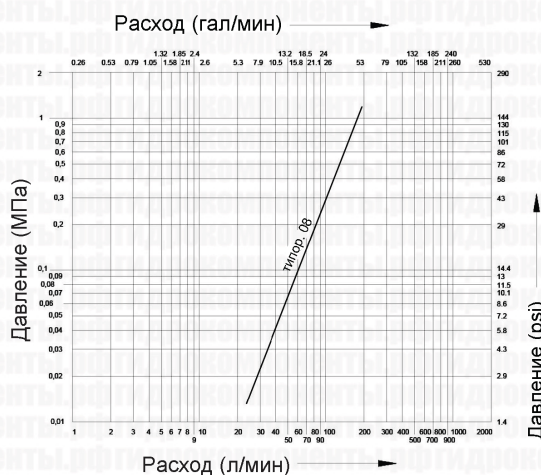

Области применения

Технические характеристики

Типо-размер	Размер		Рабочее давление (МПа)	Пропускная способность (л/мин)	Утечки, мл	Усилие для соединения, Н	Давление разрушения (МПа)		
	мм	дюймы					Тип "папа"	Тип "мама"	Тип "папа+мама"
08	12,5	1/2"	25	75	1,8	110		100	100

Материал	Сталь
Уплотнения	NBR
Рабочая температура	-25...+125 °C
Покрытие	MATE 500 (CrIII)
Взаимозаменяемость	ISO 7241-A
Тип отсечного клапана	Тарельчатый
Соединение	Оттягиванием втулки
Отсоединение	Оттягиванием втулки
Соединение под давлением	Допускается при наличии в ответной части "папа" давления, не превышающего рабочего

График перепада давления

3NV

Размеры		Резьба			Ответная часть "мама"						
дюймы	мм	Тип	Стандарт	Типоразмер	Артикул	L (L1 + Резьба)		D1		ШЕСТИГР. 1	
						мм	дюймы	мм	дюймы	мм	дюймы
1/2"	12,5	0/ SAE	ISO 11926-1	3/4"-16 UNF, внутренняя, ORB	3NV 12-12SAE F	100	3,9	48,0	1,9	27,0	1,1
1/2"	12,5	01/ SAE	ISO 11926-3	7/8"-14 UNF, наружная	3NV1/78 UNF F	102,6	4,0	48,0	1,9	32,0	1,3